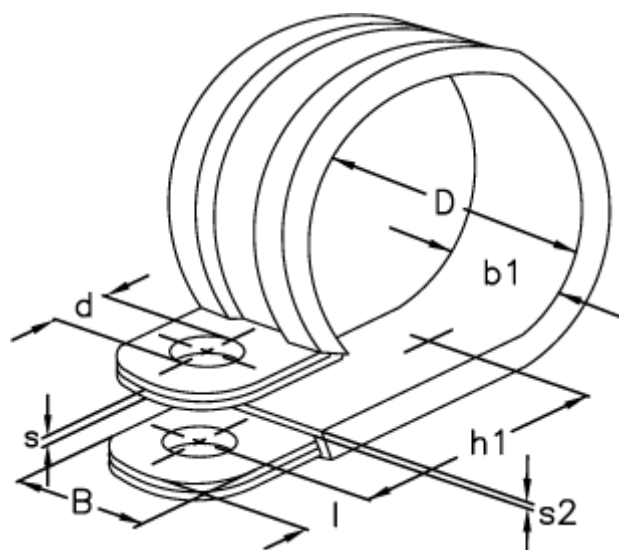

Varenummer: 029418912005
Beskrivelse: Norma rørbøjle RSGU 1. 5/12 W1 EPDM
Pk a 100 stk

Mål

b1	= 15.0
Bredde B	= 12
d	= 5.3
Diameter D	= 5
h1	= 10.5
l	= 5.0
s	= 0.50
s2	= 1.2